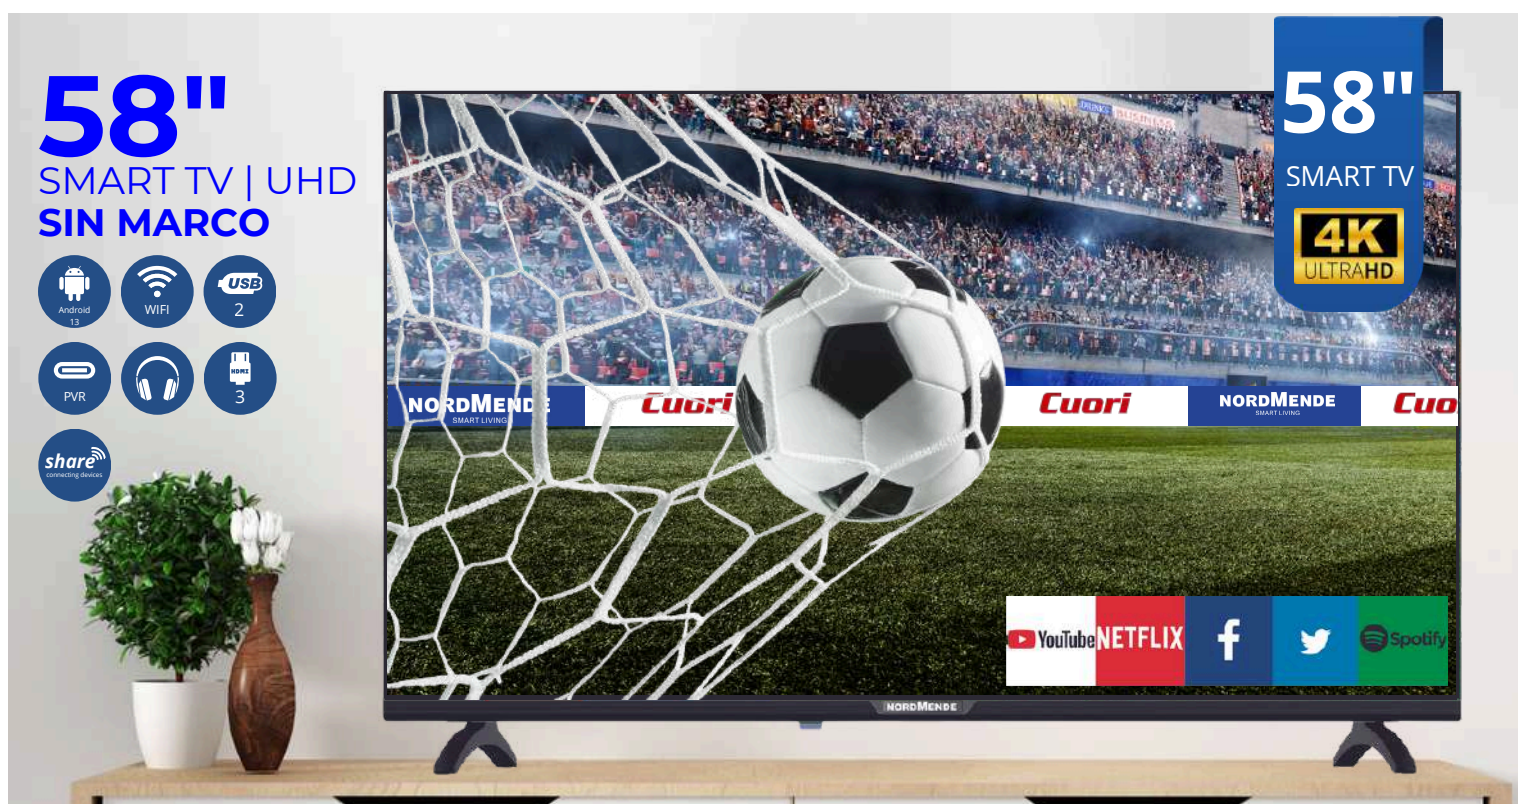

NRD-L50S12

- PANTALLA: 50"
- ANDROID 14 | WIFI | ESHARE APP
- RESOLUCIÓN: FULL HD-1920X1080 PÍXELES
- ÁNGULO DE VISIÓN: 178°X 178°
- BRILLO: 250 NIT | CONTRASTE: 3000: 1

- TERMINALES: ENTRADA AV X2 | HDMI X2 | USB X2 | RF | HEADPHONES OUT | COAXIAL | RJ45
- PESO: 8.4 KG
- TAMAÑO SIN PIES: 1110 X 83 X 645 MM
- TAMAÑO CON PIES 1110 X 245 X 705 MM
- RMS PARLANTES: 2X8W
- EAN: 7730774000199