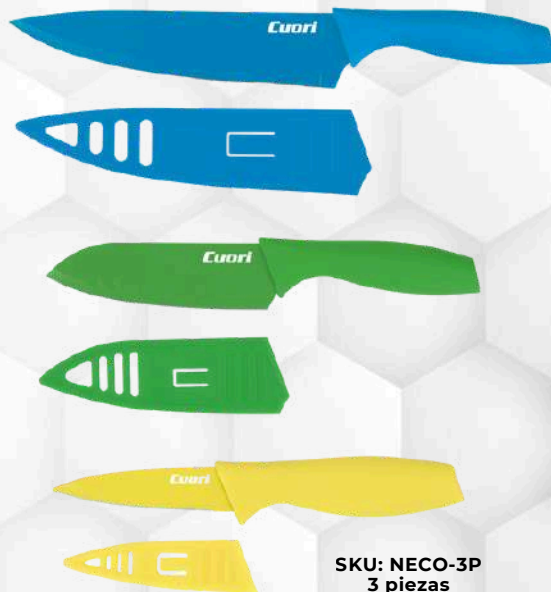

SET DE CUCHILLOS NECO

- Cuchillos recubrimiento
- antiadherente resistentes a la
- corrosión, aptos para lavavajillas.
- Fundas par mantener segura la hoja de corte para su almacenamiento.

COMPOSICIÓN:

- Cuchillo Santoku 14cm
- Cuchillo Chef 20.5cm
- Cuchillo de pelar 9cm

SKU: NECO-3P
3 piezas

SET DE CUCHILLOS + MENAJE NIDIA

- Set de 5 cuchillos y tijera.
- Set de menaje de 5 utensilios.
- Tabla para cortar y soporte.
- Cuchillas de acero inoxidable con mango
- ergonómico de PP y apliques cromados.
- Disponible en dos colores: Beige o Gris.