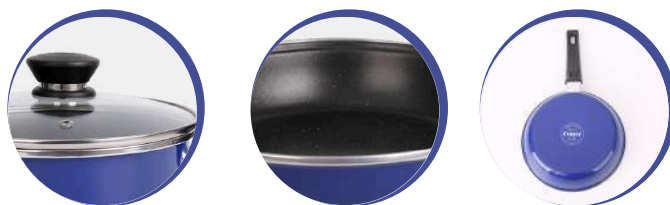

SKU: S-MARINA-18 Sartén Ø18 cm x 4,5cm 1,7L	SKU: S-MARINA-20 Sartén Ø20 cm x 4,5 cm 3,3L	SKU: S-MARINA-24 Sartén Ø24 cm x 5cm 3,2L	SKU: S-MARINA-26 Sartén Ø26 cm x 5 cm 6,1L
SKU: C-MARINA-16 Cacerola Ø16 cm x 9,5 cm 2L	SKU: C-MARINA-20 Cacerola Ø20 cm x 11,5 cm 3,6L	SKU: C-MARINA-24 Cacerola Ø24 cm x 13,5 cm 5,6L	
NEW SKU: PA-MARINA-25 Panquequera Ø25 cm x 2 cm	SKU: CZ-MARINA-18 Cazo Ø18 cm x 10,5 cm 2,6L	SKU: MARINA 2,5L