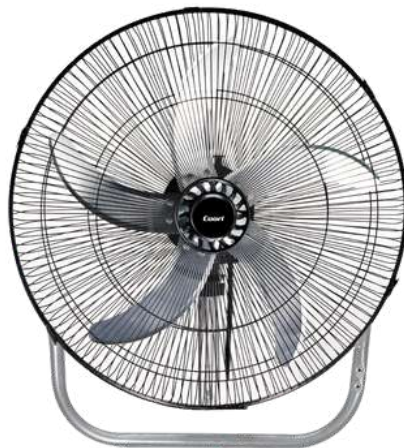

VENTILADORES

3 EN 1

Vento

CUO-6092

- Diámetro: 50cm
- Hélice metálica de 5 aspas
- 3 velocidades
- Función oscilante
- Altura y ángulo regulable
- Altura 1,60m
- Potencia: 60W
- 220V/50-60Hz
- EAN: 7730985049055
- Máster: 2 unidades

Cuori
ELECTRODOMÉSTICOS

2 UNIDADES POR CAJA

3 EN 1

FUNCIÓN:
VENTILADOR DE PIE /
PARED / PISO.