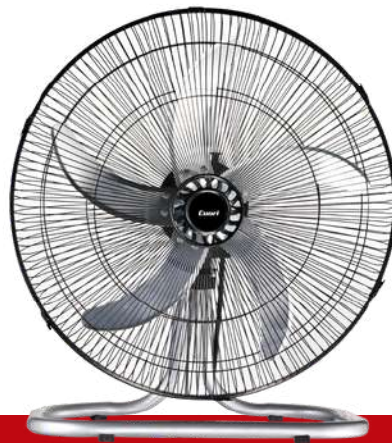

VENTILADORES

3 EN 1

Vento

CUO-6092

- Diámetro: 50cm
- Hélice metálica de 5 aspas
- 3 velocidades
- Función oscilante
- Altura y ángulo regulable
- Altura 1,60m
- Potencia: 60W
- 220V/50-60Hz
- EAN: 7730985049055
- Máster: 2 unidades

Cuori
ELECTRODOMÉSTICOS

2 UNIDADES POR CAJA

3 EN 1

FUNCIÓN:
VENTILADOR DE PIE /
PARED / PISO.