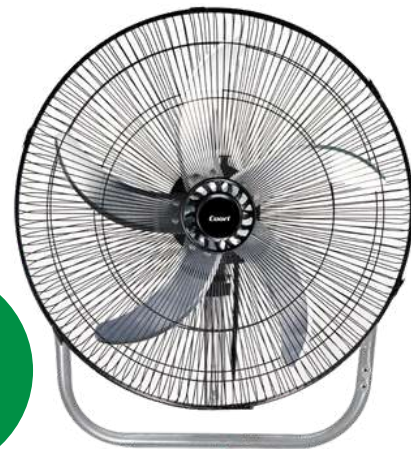

VENTILADORES

3 EN 1

Torbellino

CUO-6090

- Diámetro: 46 cm.
- Hélice metálica de 5 aspas.
- 3 velocidades.
- Altura y ángulo regulables.
- Función oscilante.
- Altura: 1,60m.
- Base redonda.
- Potencia: 90W.
- 220/240V - 50/60 Hz.
- EAN: 7730985044197

3 EN 1

**FUNCIÓN:
VENTILADOR DE PIE /
PARED / PISO.**

Cuori
ELECTRODOMÉSTICOS